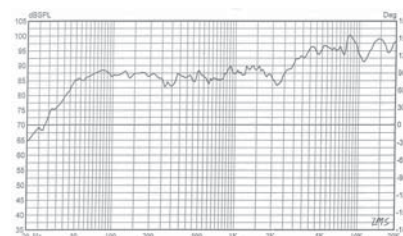

Freekvenční charakteristika