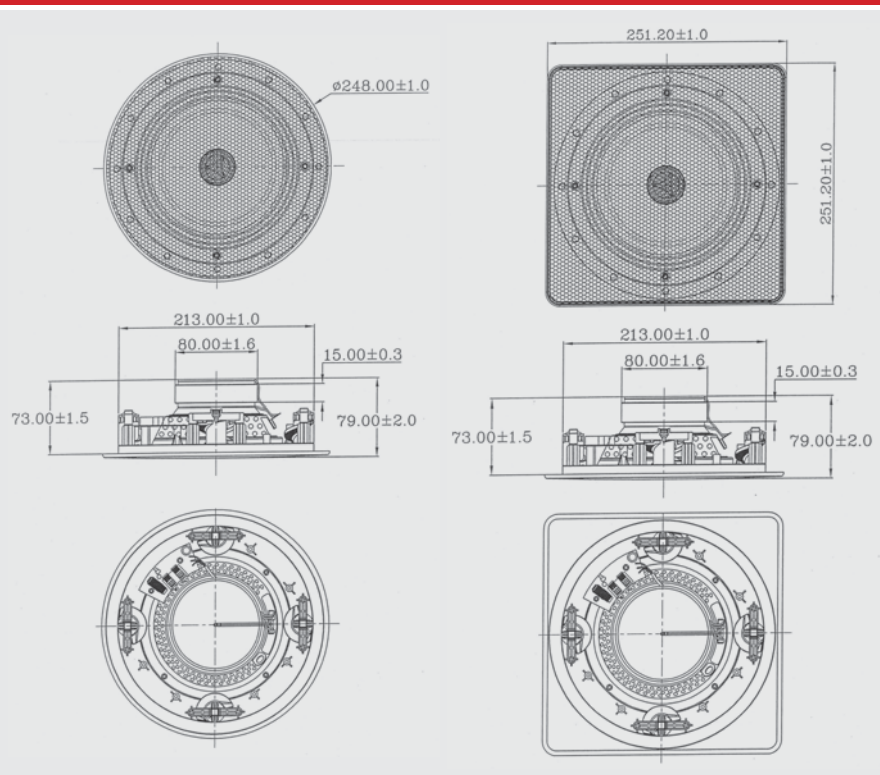

Freekvenční charakteristika