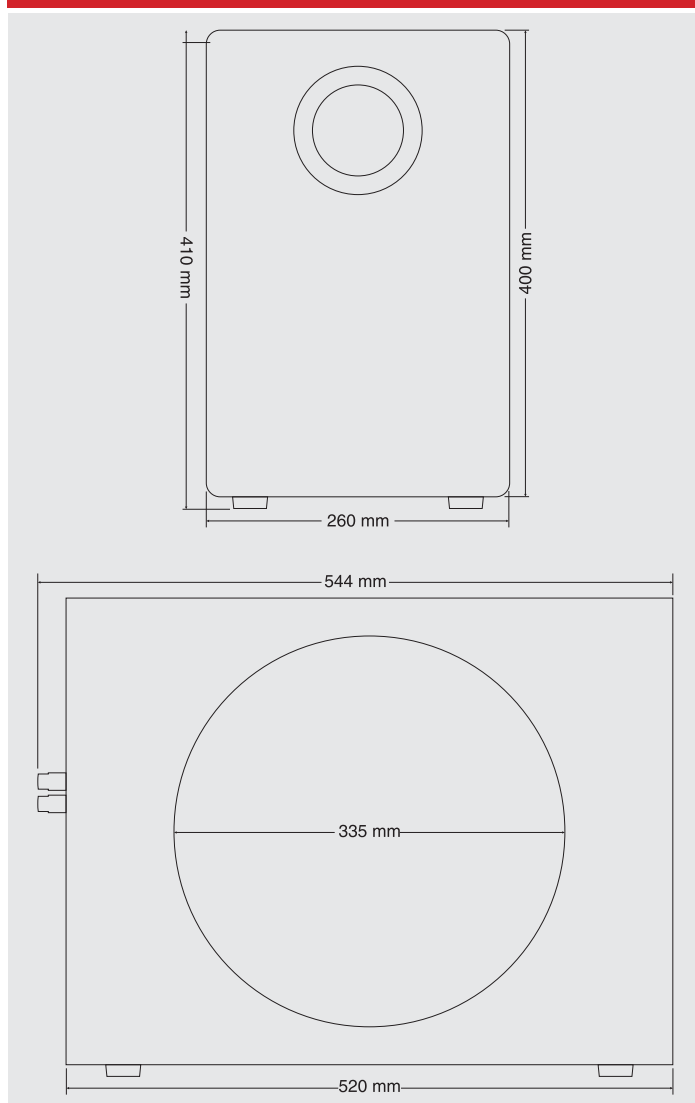

## SUB 1202A

SUB 1202A

### Aktivní subwoofer

Aktivní subwoofer SUB 802A je osazen 8" basovým reproduktorem, SUB 1202A je větší a osazen 12" basovým reproduktorem v bassreflexové ozvučnici. Oba modely vybavujeme modulem zesilovače, který disponuje regulací hlasitosti, přeladitelnou výhybkou, invertováním fáze a funkcí automatického sepnutí.

Co se týče vzhledu, tak oba modely mají štíhlejší ozvučnici. Bassreflexový nátrubek je umístěn z čela a basový reproduktor z boku subwooferu. Právě ono podlouhlé provedení je praktičtější pro umístění do interiéru. A dokonce menší model, tedy SUB 802A, je možné instalovat pomocí konzoly, na stěnu.