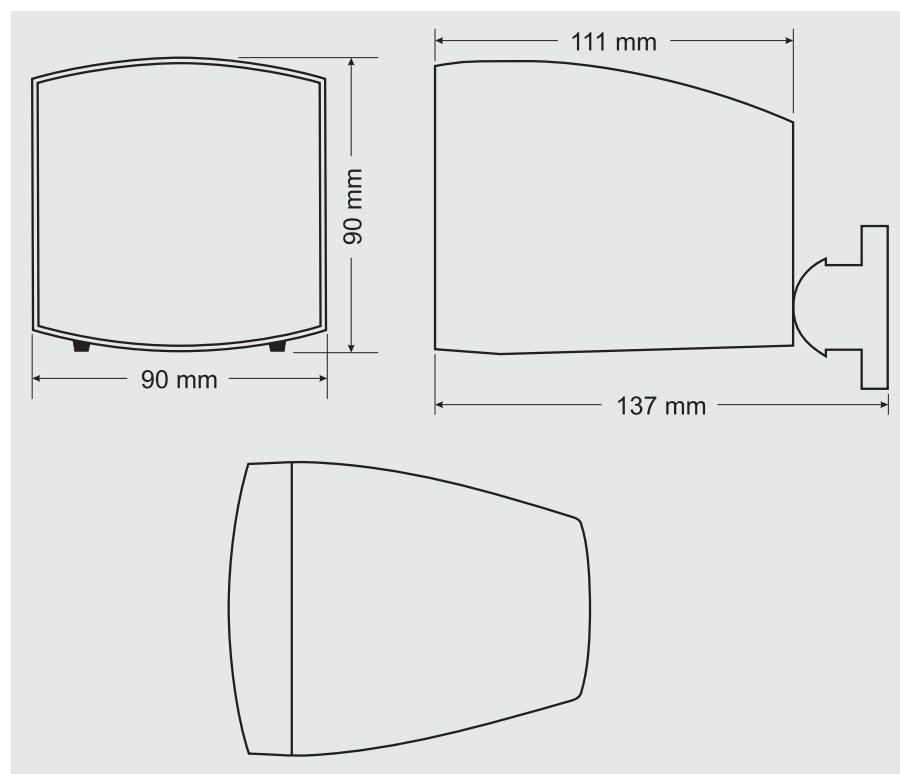

SP 221

SP 221

Reposousta s konzolou bílá